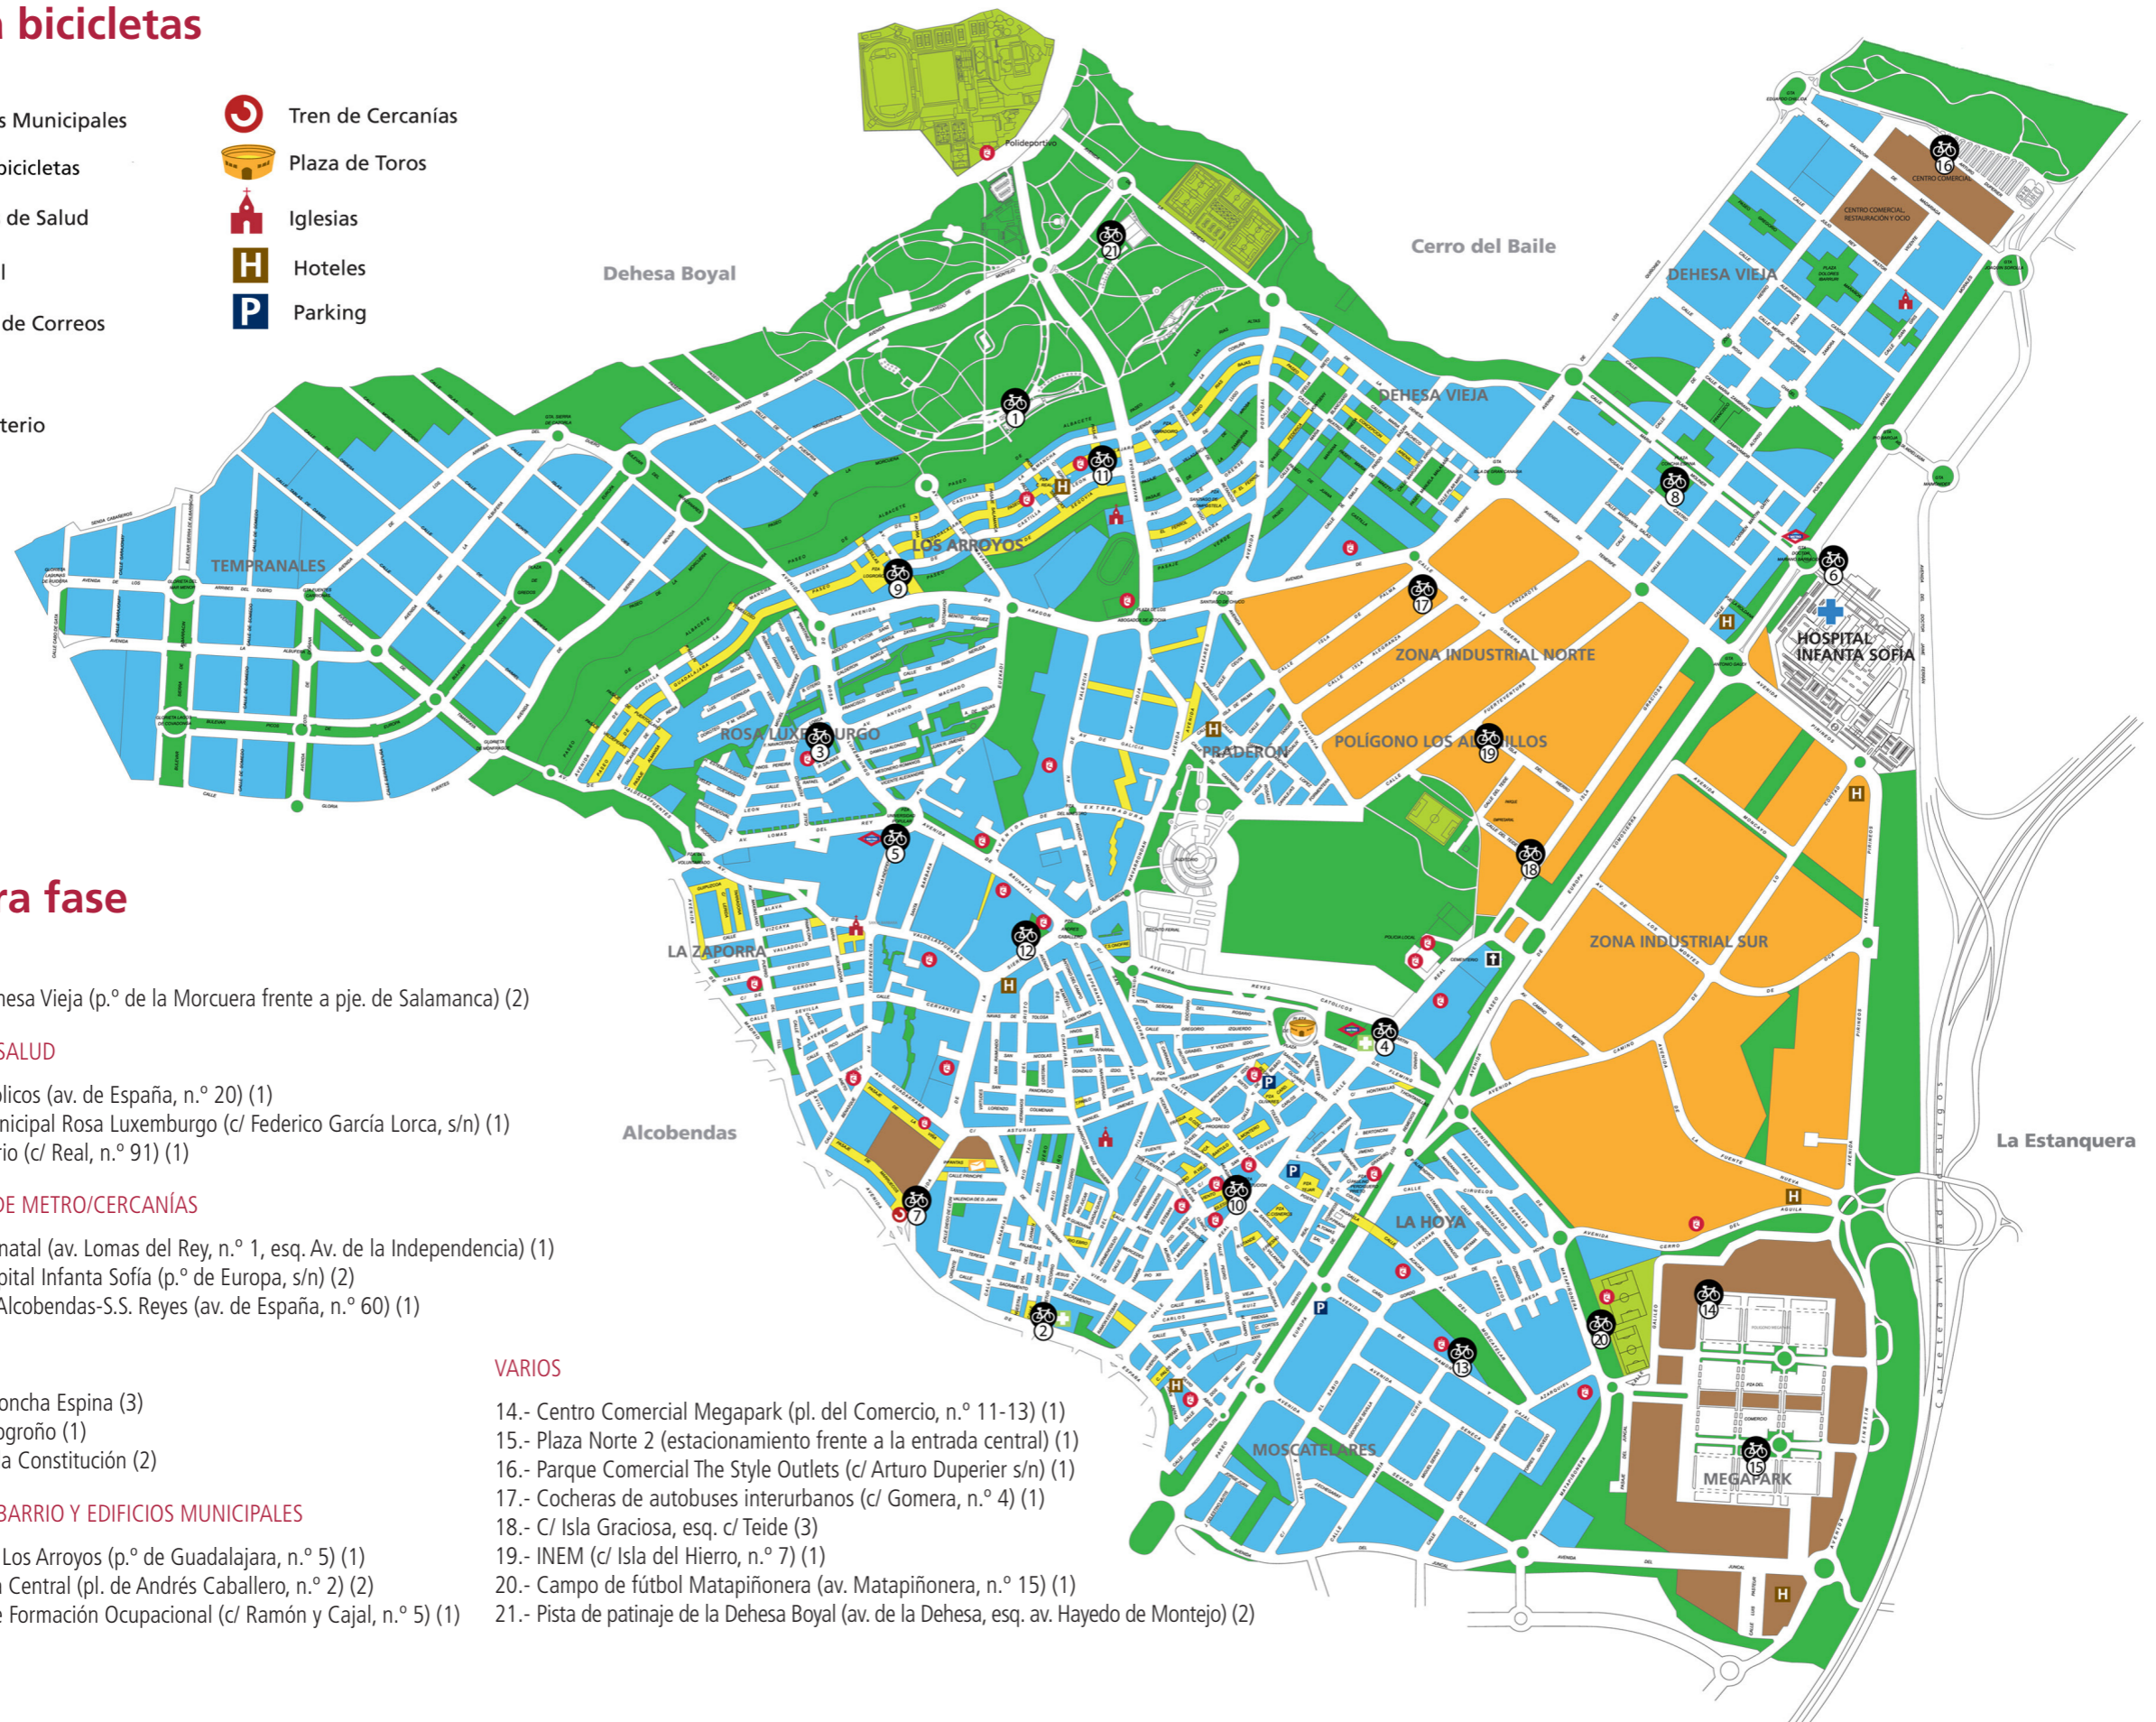

Aparca bicicletas

-  Edificios Municipales
-  Aparcabicicletas
-  Centros de Salud
-  Hospital
-  Oficina de Correos
-  Metro
-  Cementerio
-  Tren de Cercanías
-  Plaza de Toros
-  Iglesias
-  Hoteles
-  Parking

Primera fase

PARQUES

- 1.- Parque Dehesa Vieja (p.º de la Morcuera frente a pje. de Salamanca) (2)

CENTROS DE SALUD

- 2.- Reyes Católicos (av. de España, n.º 20) (1)
- 3.- Centro Municipal Rosa Luxemburgo (c/ Federico García Lorca, s/n) (1)
- 4.- V Centenario (c/ Real, n.º 91) (1)

ESTACIONES DE METRO/CERCANÍAS

- 5.- Metro Baunatal (av. Lomas del Rey, n.º 1, esq. Av. de la Independencia) (1)
- 6.- Metro Hospital Infanta Sofía (p.º de Europa, s/n) (2)
- 7.- Cercanías Alcobendas-S.S. Reyes (av. de España, n.º 60) (1)

PLAZAS

- 8.- Plaza de Concha Espina (3)
- 9.- Plaza de Logroño (1)
- 10.- Plaza de la Constitución (2)

CENTROS DE BARRIO Y EDIFICIOS MUNICIPALES

- 11.- Barrio de Los Arroyos (p.º de Guadalajara, n.º 5) (1)
- 12.- Biblioteca Central (pl. de Andrés Caballero, n.º 2) (2)
- 13.- Centro de Formación Ocupacional (c/ Ramón y Cajal, n.º 5) (1)