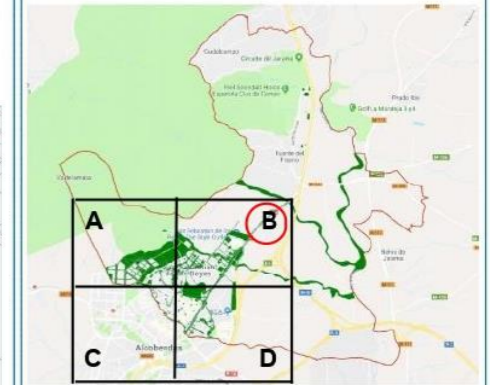

CON 45/14 CONSERVACIÓN DE ZONAS VERDES Y ARBOLADO SS.REYES
PLANO GENERAL ÁREAS DE JUEGOS INFANTILES Y DE EJERCICIOS

MAPA DE SITUACIÓN (Escala 1:5700)

Zonas verdes por colores

- Área de juegos infantiles
- Área de ejercicios