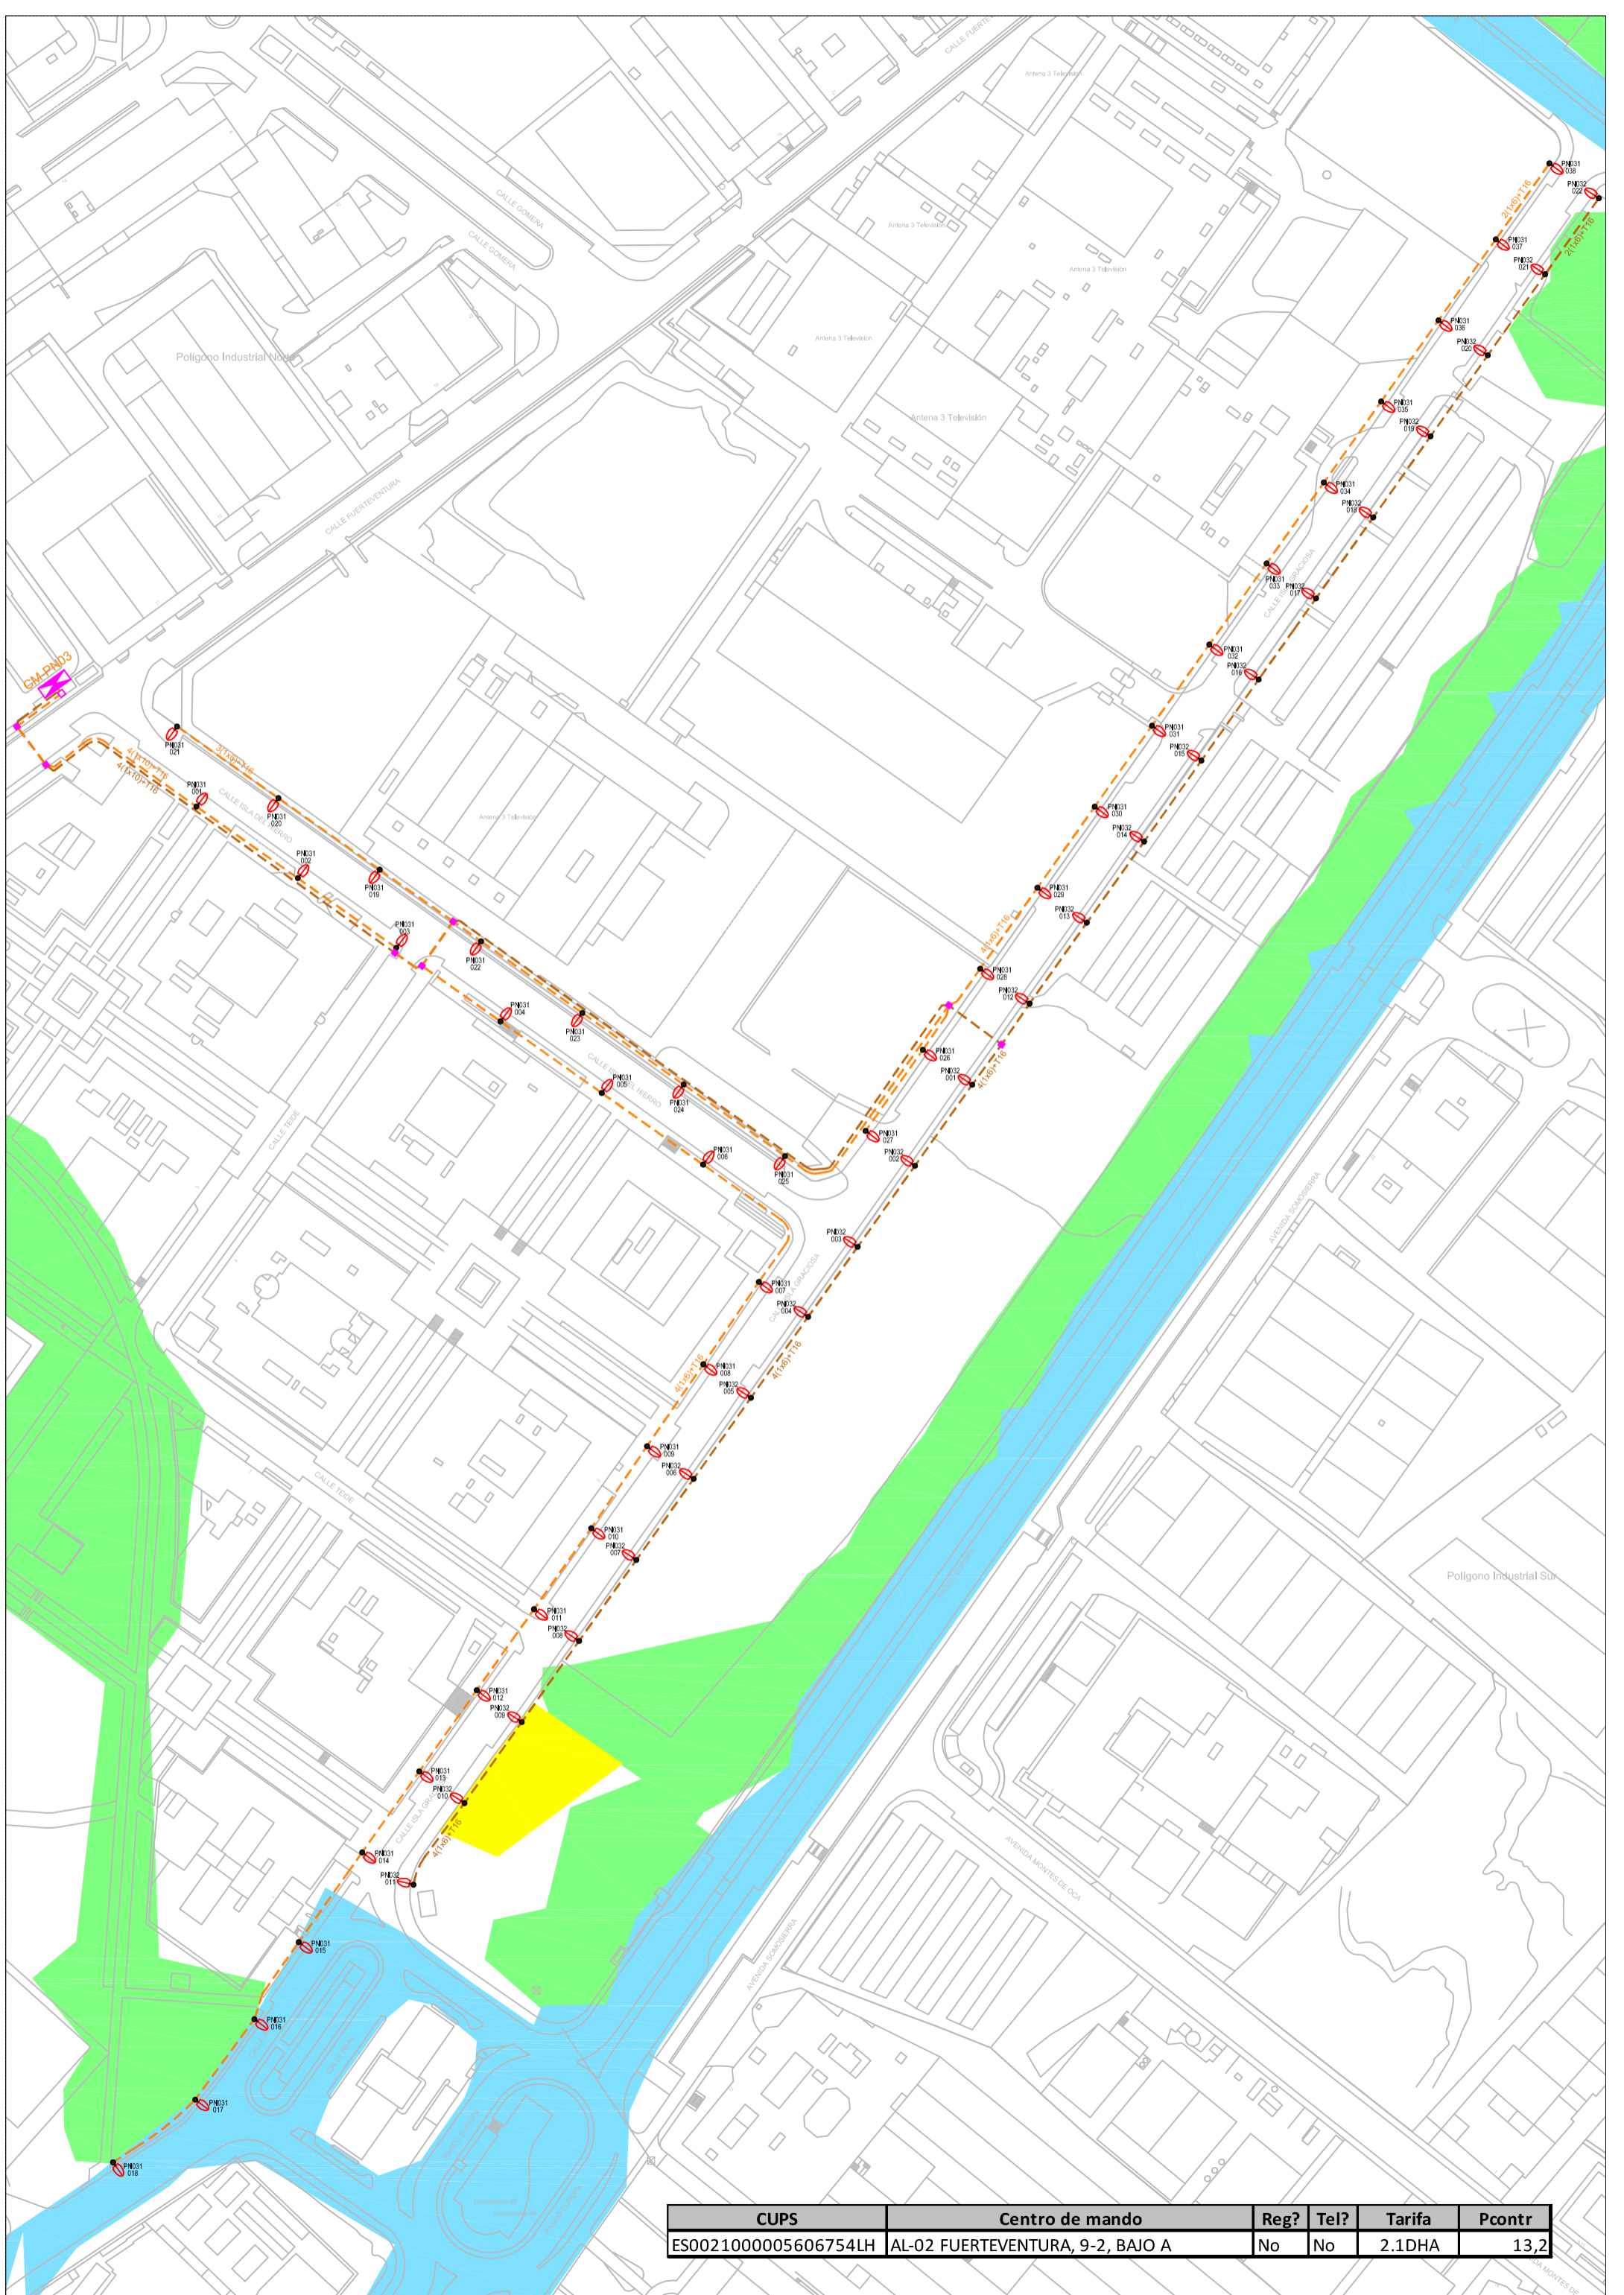

CUPS	Centro de mando	Reg?	Tel?	Tarifa	Pcontr
ES0021000017216379MM FNI AVDA CERRO SAN PEDRO 2 (Fresno Norte) Si		No		3,0A	1,5

CUPS	Centro de mando	Reg?	Tel?	Tarifa	Peontr
ES0021000017216507XS	FN2 HOCES DEL DURATON 2 (Freno Norte)	Si	No	3.0A	17

CUPS	Centro de mando	Reg?	Tel?	Tarifa	Pcontr
ES0021000017216486DV	FN3 AVDA PEÑALARA (Fresno Norte)	Si	No	3.0A	15

CUPS		Centro de mando		Reg ²	Tar ¹	Tarifa	Pcontr
E50021000005610926VG		AL-01 ALAMILLOS, 4-2, BAJO A		No	No	3,04	15