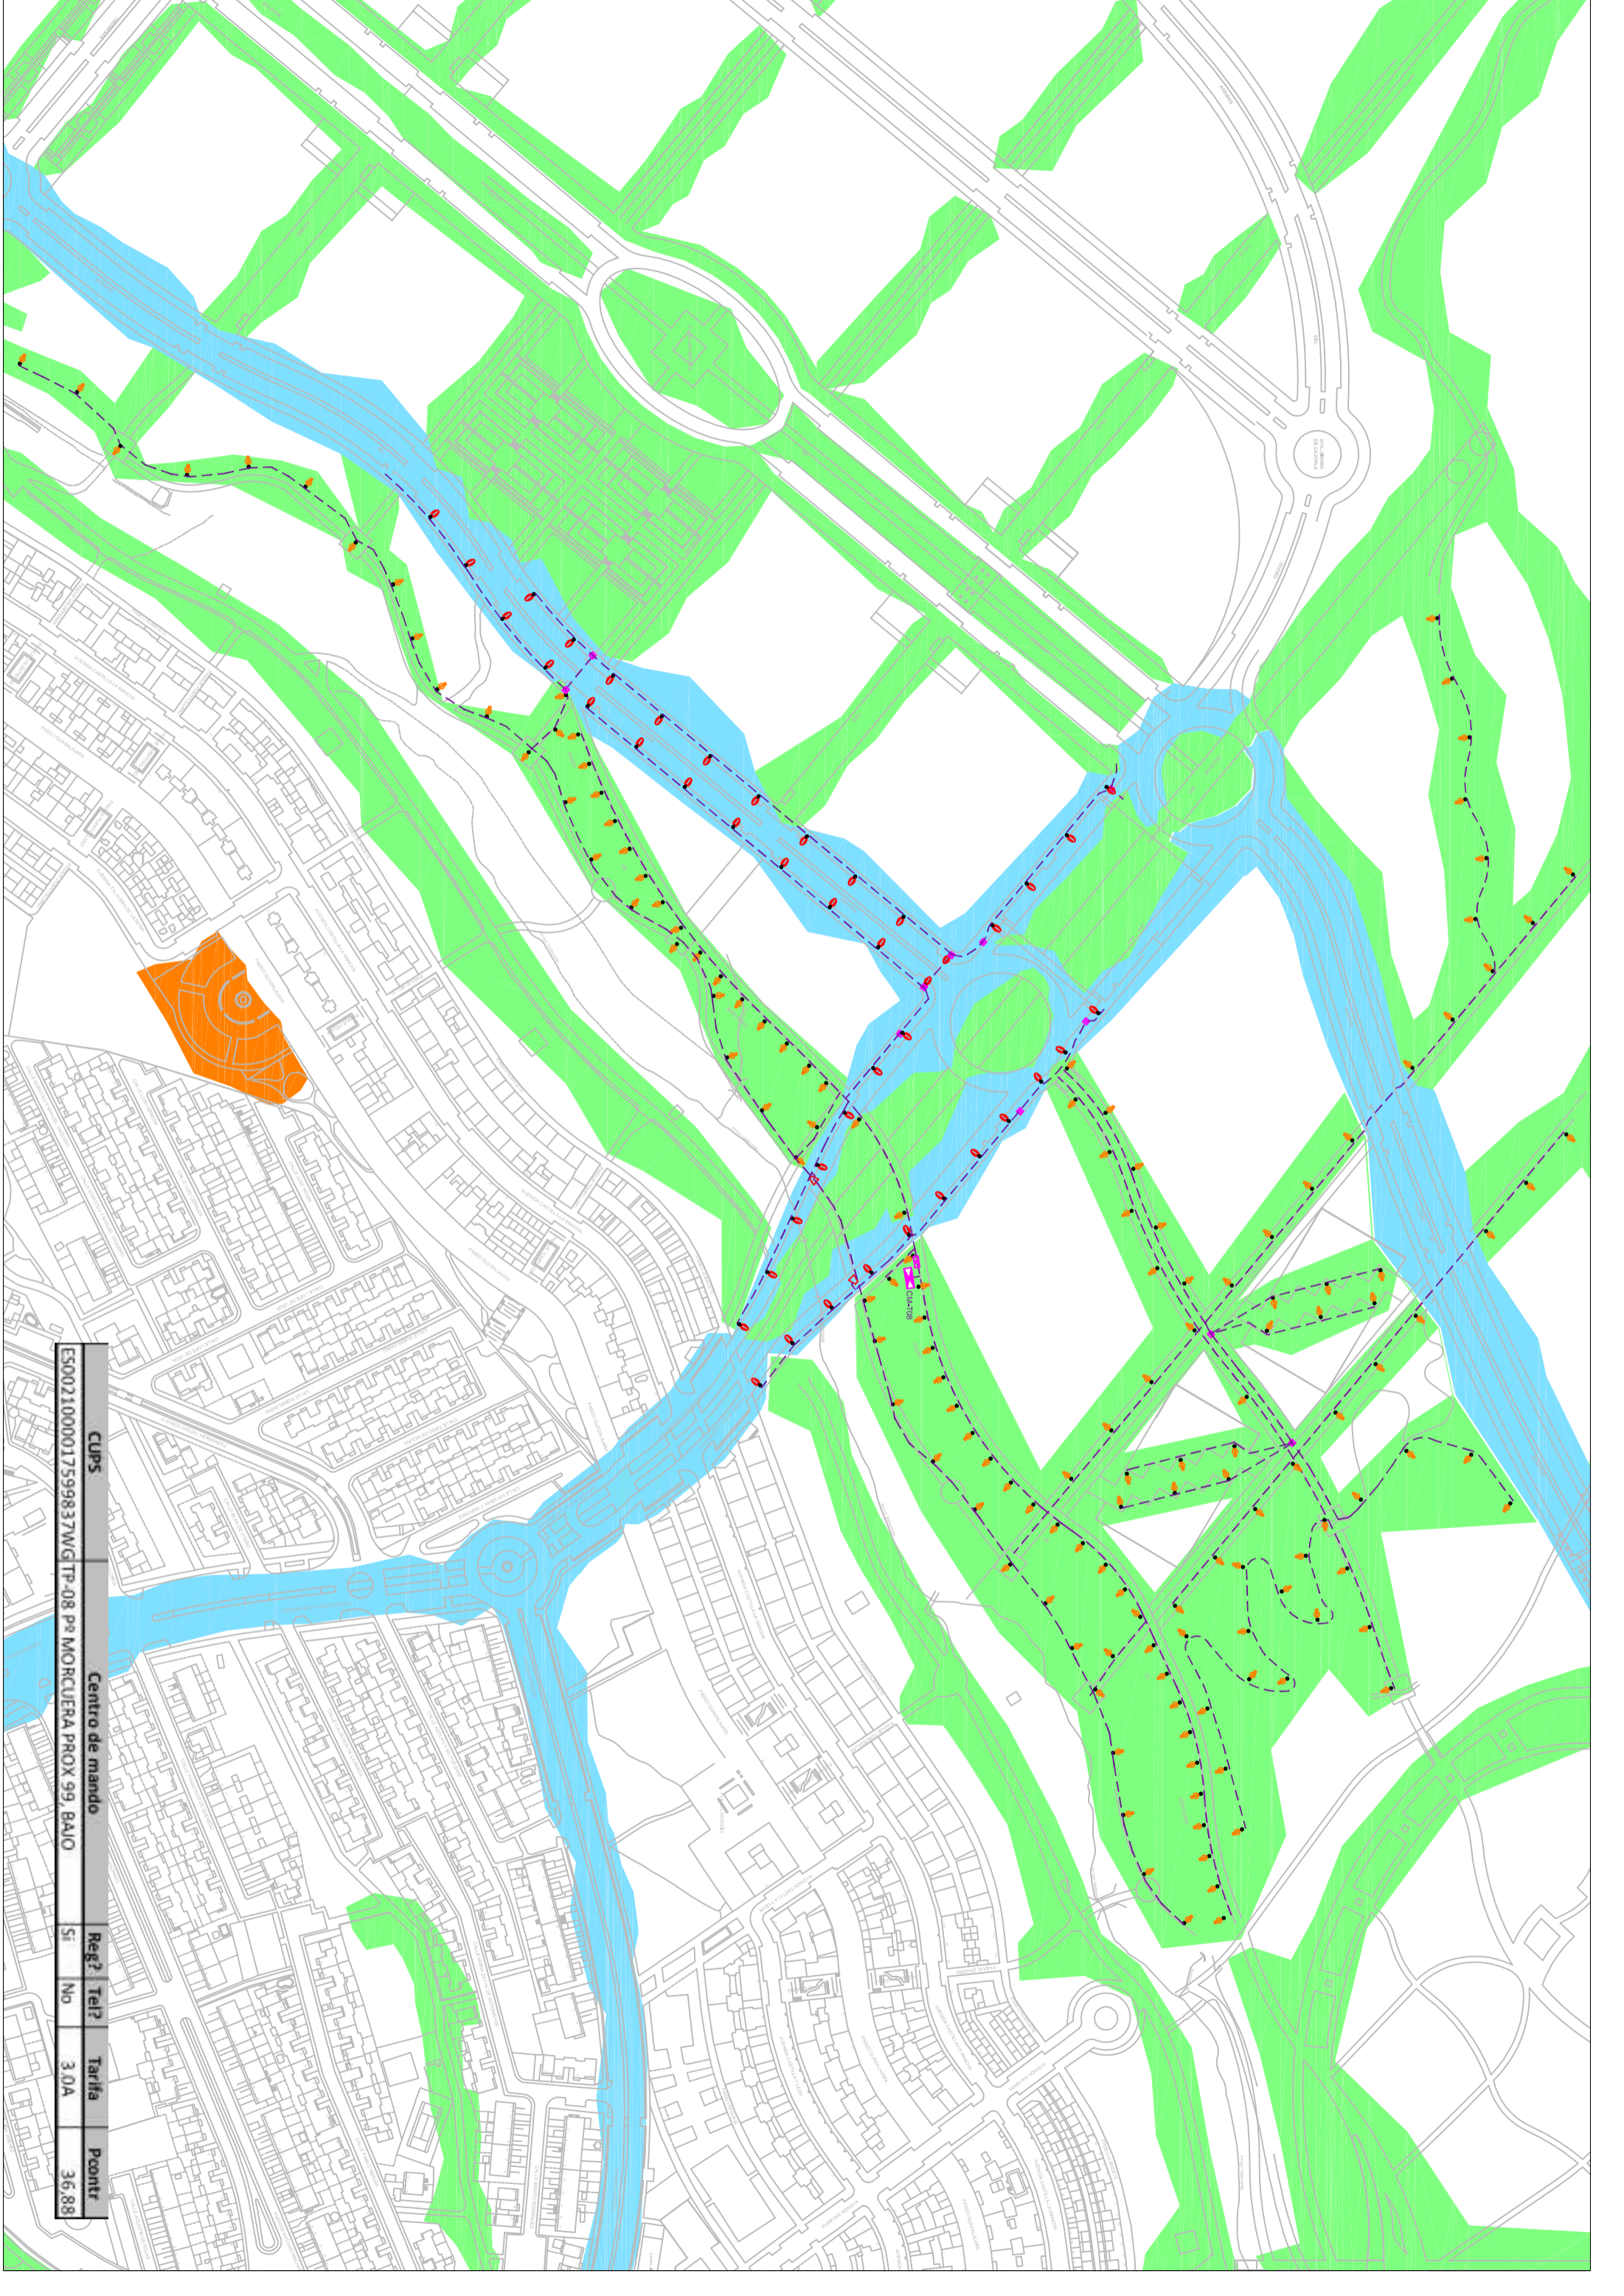

CUPS
E50021000017599837WGTP-08 pr MORCUEIRA PROX 99, BAJO
Centro de mando
Reg? Ter? Tarifa Poontr
SI No 3,0A 36,88