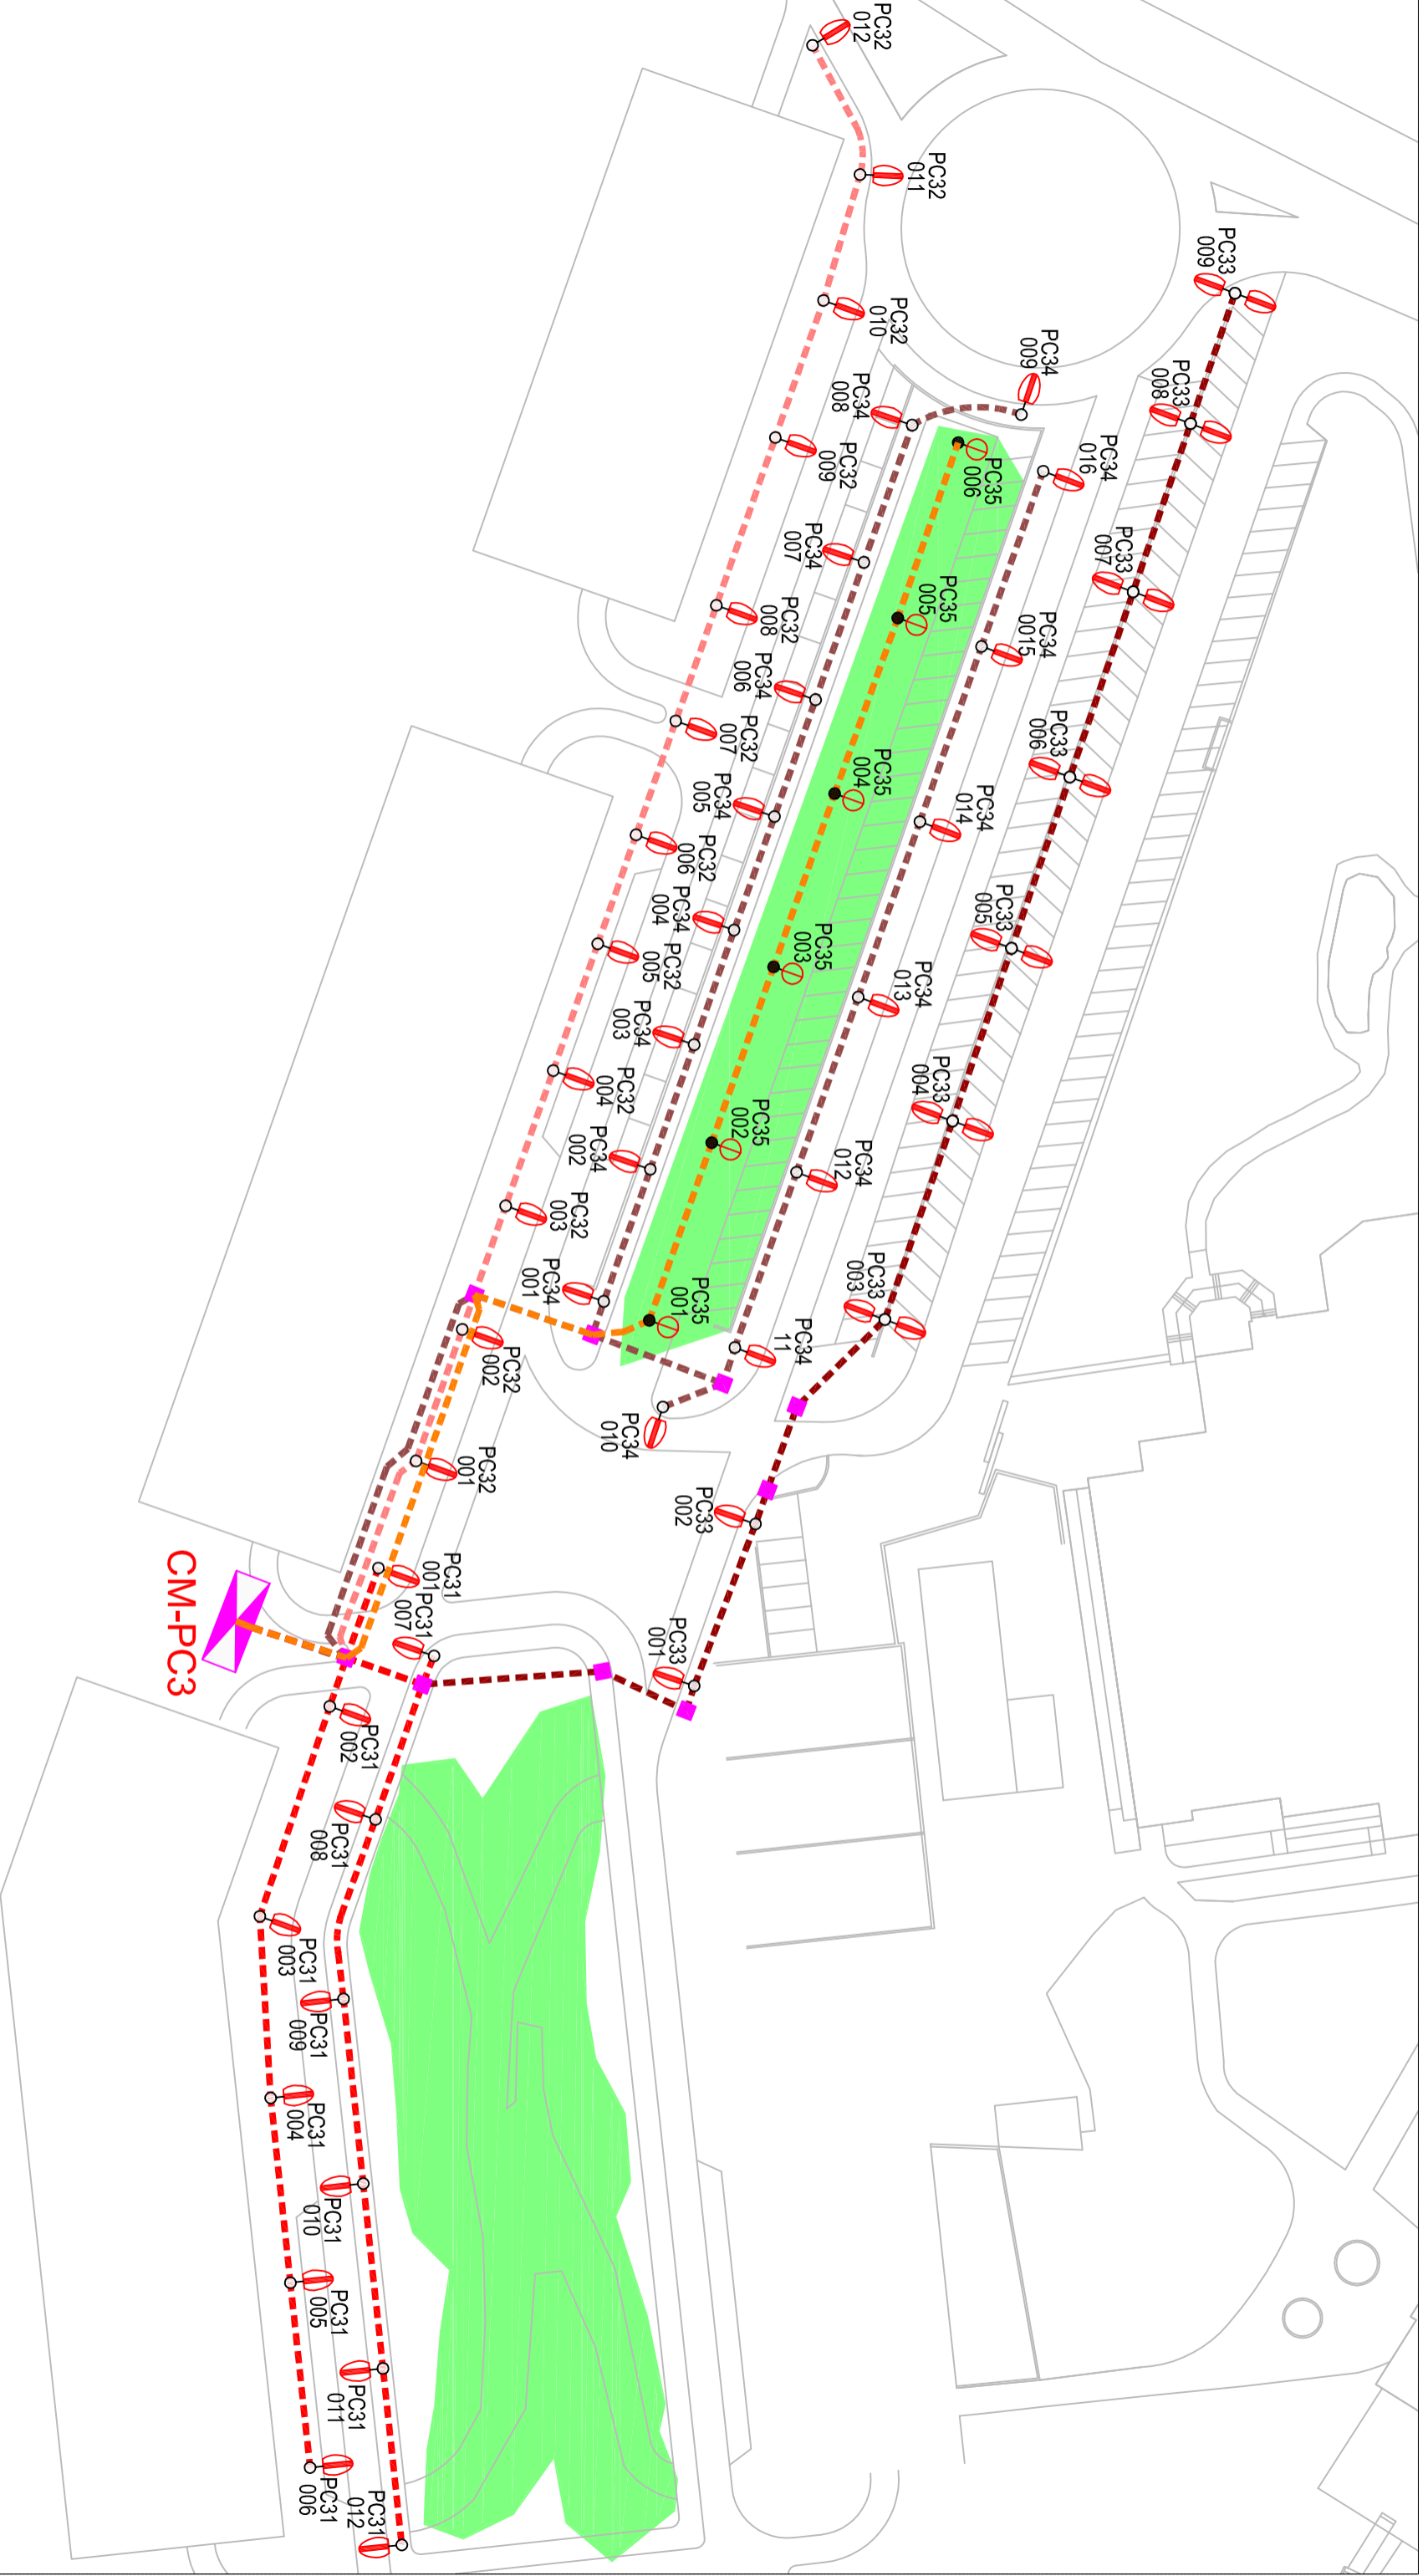

CUPS	Centro de mando	Reg²	Tel²	Tarifa	Pconcr
ES0021000013373320XJ	PC-03 AVDA PUENTE CULTURAL PROX 6-bis BAHIA	No	No	2.10HIA	10.39