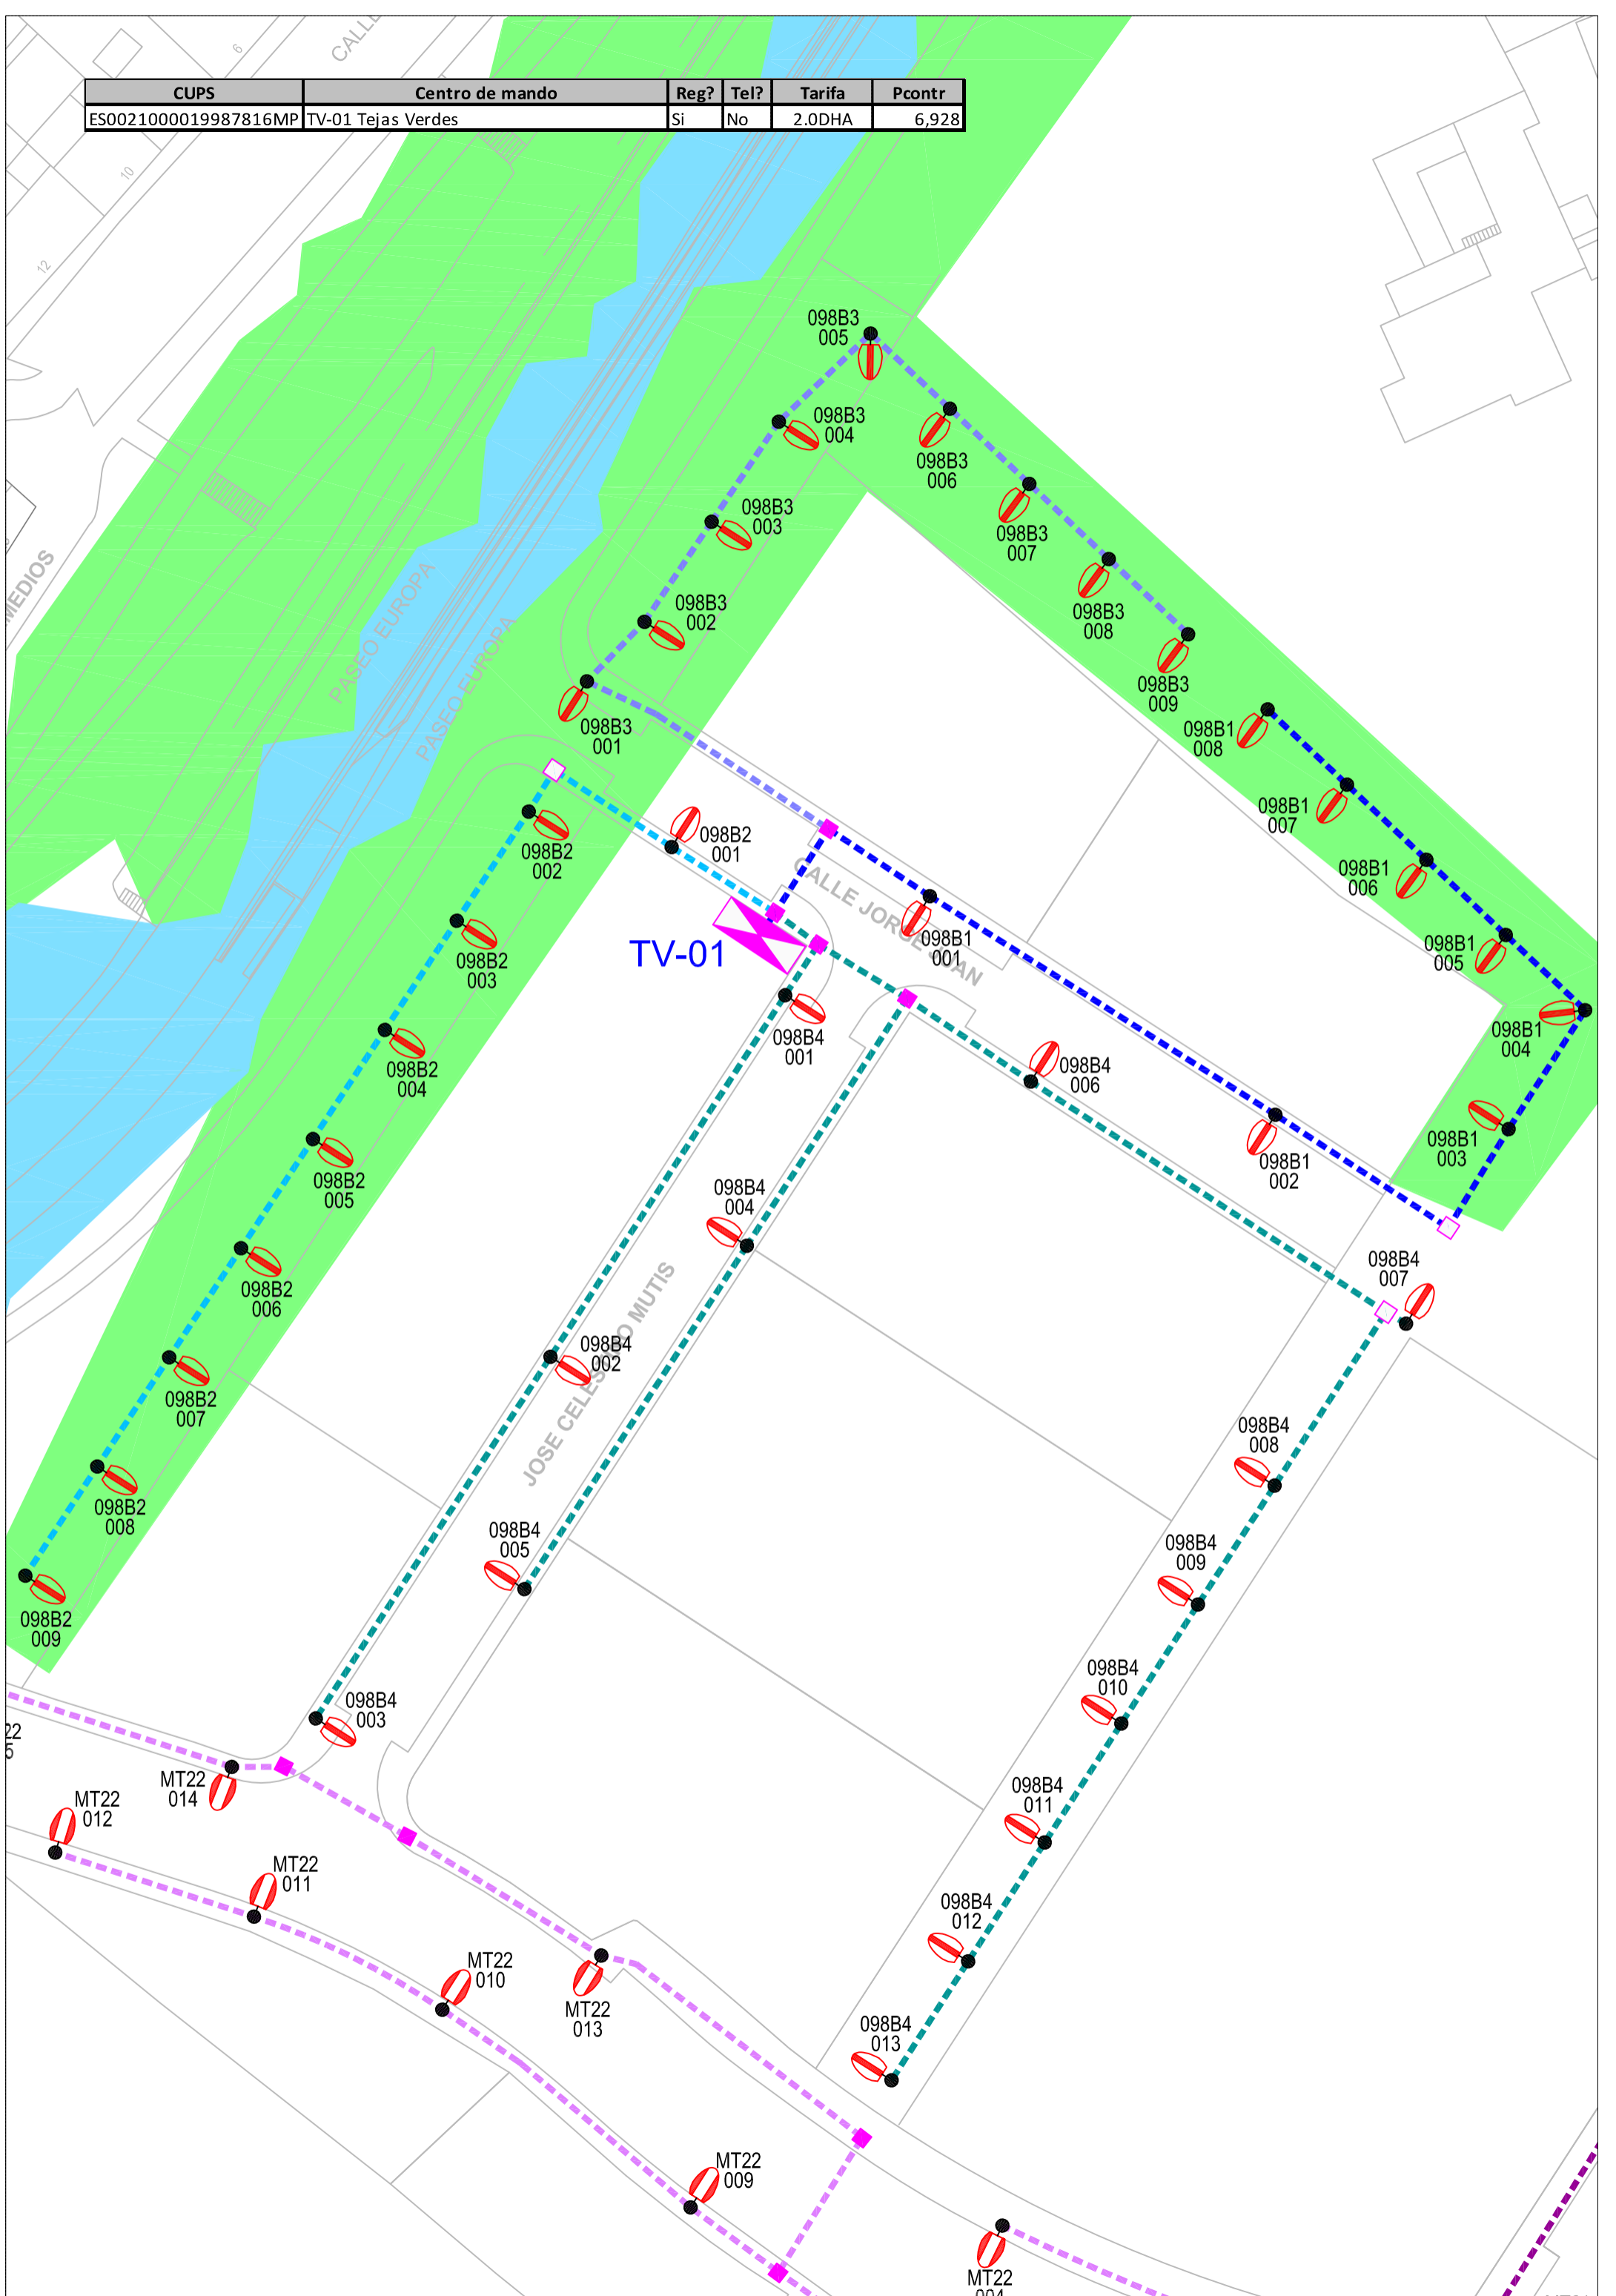

CUPS	Centro de mando	Reg?	Tel?	Tarifa	Pcontr
ES0021000019987816MP	TV-01 Tejas Verdes	Si	No	2.0DHA	6,928